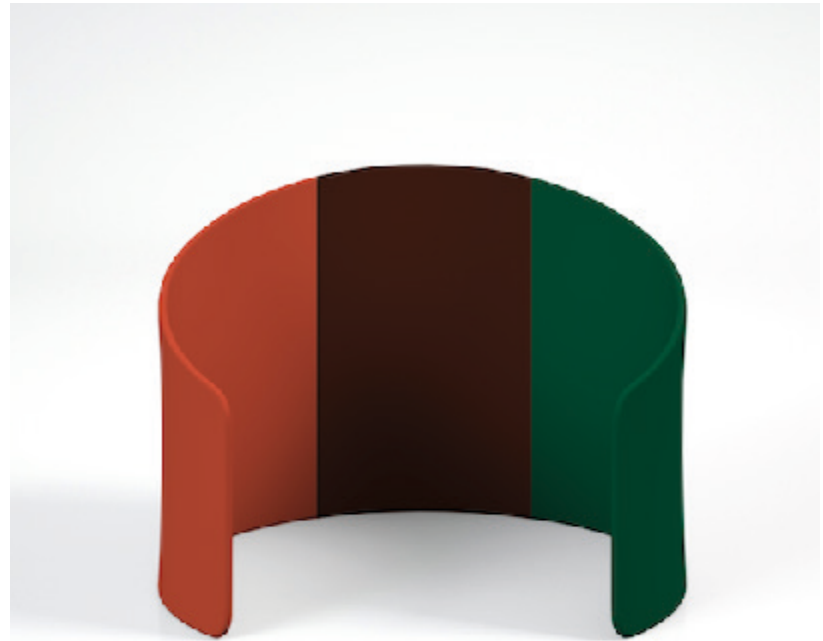

Preisliste

Zipperwand Island

Grösse	Preis
Einseitig bedruckt	
300 x 230cm (Tiefe 260cm)	1255.00
Beidseitig bedruckt	
300 x 230cm (Tiefe 260cm)	1450.00

Alle Preise verstehen sich in CHF netto,
zzgl. Versand- oder Lieferkosten.

Beidseitig bedruckbar
Schneller Aufbau ohne Werkzeug
Preis inkl. Druck