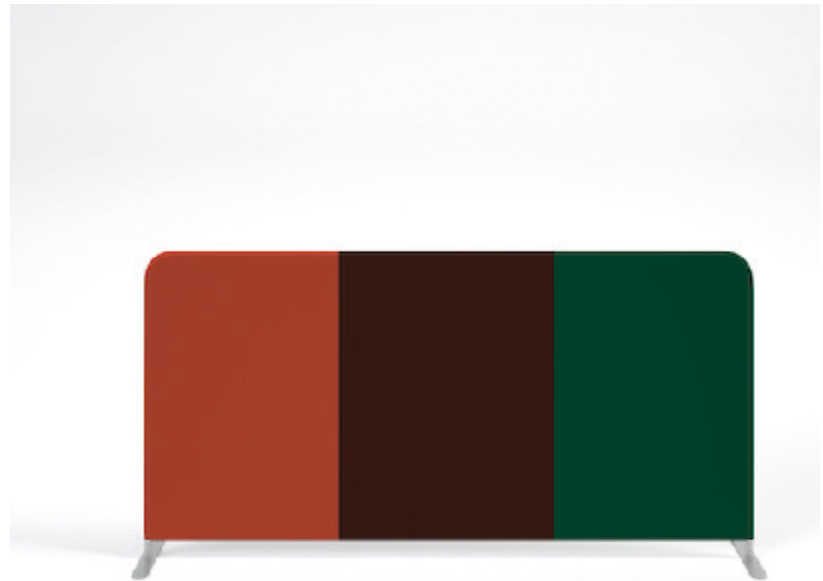

Preisliste

Zipperwand Horizontal

Grösse	Preis
Einseitig bedruckt	
240 x 120cm	260.00
Beidseitig bedruckt	
240 x 120cm	295.00

Alle Preise verstehen sich in CHF netto,
zzgl. Versand- oder Lieferkosten.

Beidseitig bedruckbar
Schneller Aufbau ohne Werkzeug
Preis inkl. Druck