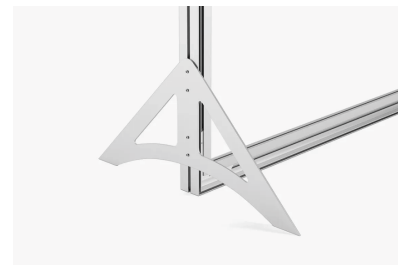

Textilspanrahmen DTF

Freistehender Textilspanrahmen inkl. Druck, Aluminium-Rahmen

Grösse	Preis	Grösse	Preis
100 x 200 cm	440.00		
150 x 200 cm	560.00	150 x 250 cm	675.00
200 x 200 cm	710.00	200 x 250 cm	850.00
300 x 200 cm	950.00	300 x 250 cm	1170.00
400 x 200 cm	1140.00	400 x 250 cm	1400.00
500 x 200 cm	1400.00	500 x 250 cm	1700.00
600 x 200 cm	1600.00	600 x 250 cm	1950.00

Beidseitig bedruckt

Schneller Aufbau ohne Werkzeug

Rahmentiefe 4.5cm

Alle Preise verstehen sich in CHF netto, zzgl. Versand- oder Lieferkosten.