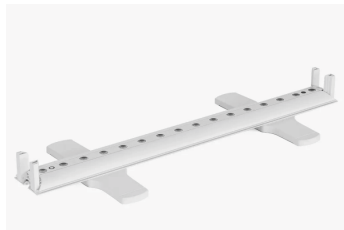

Mit integrierter LED-Beleuchtung
Beidseitig bedruckt
Schneller Aufbau
Rahmentiefe 12cm

Alle Preise verstehen sich in CHF netto, zzgl. Versand- oder Lieferkosten.

LED-Textilspanrahmen QUICK mit Batterie

Freistehender Textilspanrahmen inkl. Druck, Aluminium-Rahmen