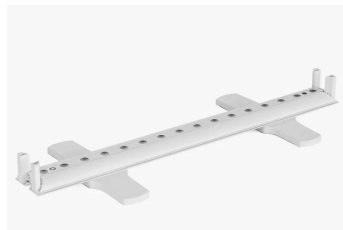

Mit integrierter LED-Beleuchtung
Beidseitig bedruckbar
Schneller Aufbau
Rahmentiefe 12cm

Alle Preise verstehen sich in CHF netto, zzgl. Versand- oder Lieferkosten.

LED-Textilspanrahmen SLIM

Freistehender Textilspanrahmen inkl. Druck, PVC-Rahmen

LED-Textilspanrahmen SINGLE

Freistehender Textilspanrahmen inkl. Druck, Aluminium-Rahmen

Grösse	Einseitiger Druck	Beidseitiger Druck
100 x 200 cm	400.00	465.00
100 x 250 cm	465.00	530.00

Mit integrierter LED-Beleuchtung, **nur einseitig beleuchtet**

Beidseitig bedruckbar

Schneller Aufbau ohne Werkzeug

Rahmentiefe 6cm

Alle Preise verstehen sich in CHF netto, zzgl. Versand- oder Lieferkosten.

Faltbarer LED-Textilspanrahmen POP-UP

Freistehender Textilspanrahmen inkl. Druck, Aluminium-Rahmen