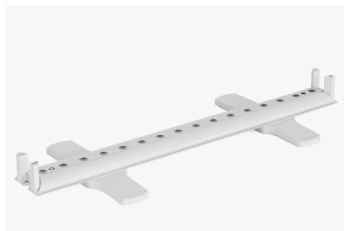

Preisliste

Freistehende und wandmontierte
Textilspannrahmen

smartYes

- + Praktische Werbewände
- + In verschiedenen Größen erhältlich
- + Mit LED-Innenbeleuchtung lieferbar
- + Einfacher und schneller Auf- und Abbau
- + Individuell bedruckbarer und austauschbarer Stoffbezug

LED-Textilspanrahmen LUMINA RGB

Freistehender Textilspanrahmen inkl. Druck, PVC-Rahmen

Grösse	Preis	
	einseitig bedruckt	beidseitig bedruckt
100 x 200 cm	1485.00	1550.00
100 x 250 cm	1640.00	1715.00
300 x 250 cm	3175.00	3400.00

Mit integrierter LED-Beleuchtung
Beidseitig bedruckbar
Schneller Aufbau
Rahmentiefe 12cm

Alle Preise verstehen sich in CHF netto, zzgl. Versand- oder Lieferkosten.

LED-Textilspanrahmen SLIM

Freistehender Textilspanrahmen inkl. Druck, PVC-Rahmen

Beidseitig bedruckbar

Schneller Aufbau ohne Werkzeug

Rahmentiefe 6cm

Alle Preise verstehen sich in CHF netto, zzgl. Versand- oder Lieferkosten.

Faltbarer LED-Textilspanrahmen POP-UP

Freistehender Textilspanrahmen inkl. Druck, Aluminium-Rahmen