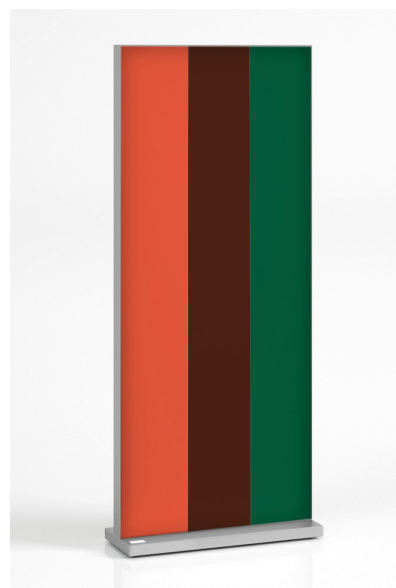

LED-Textilspanrahmen QUICK mit Batterie

Freistehender Textilspanrahmen inkl. Druck, Aluminium-Rahmen

Grösse	Preis	Akkulaufzeit
100 x 200 cm	1200.00	ca. 13 Stunden

Mit integrierter LED-Beleuchtung
Beidseitig bedruckt
Schneller Aufbau ohne Werkzeug
Rahmentiefe 8cm
Batteriebetrieb

Alle Preise verstehen sich in CHF netto, zzgl. Versand- oder Lieferkosten.